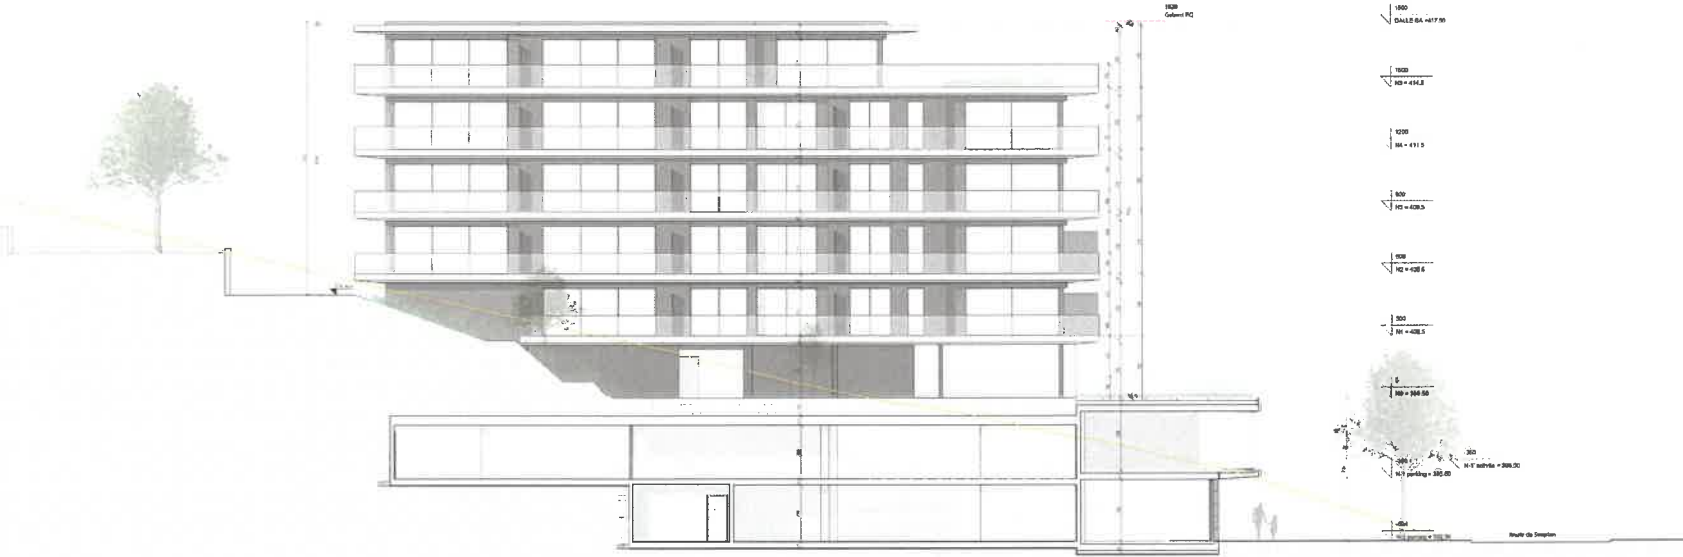

Construction d'un ensemble résidentiel de deux immeubles de logements, commerces, bureaux, parking de 89 places avec abri PC
Démolition des bâtiments ECA 163 et 377
Route du Simplon -1094 PAUDEX

Architecte
de Observ' SA - Henri de Obervin - architecte EPFL - SA
6, Boulevard de Genève 1201 GENEVE SW 14
1009 Lausanne Email: info@observers.ch www.observers.ch

Propriétaires Parcelles 104 et 110
Citoyens-Frères SA
Citoyens-Frères SA
Citoyens-Frères SA

Propriétaire Parcelles 102 et DP 12
Citoyens de Paulex
Route de la Bordenave 9
1094 Paulex

Promettant acquéreur
CC Immobilier Holding SA
Ch. de Pully 4 - 1009 Pully

COTES SAINT MAIRE
AFFAIRE N° 491
Plan N°3003

MISE À L'ENQUÊTE
CAMAC N° 235675